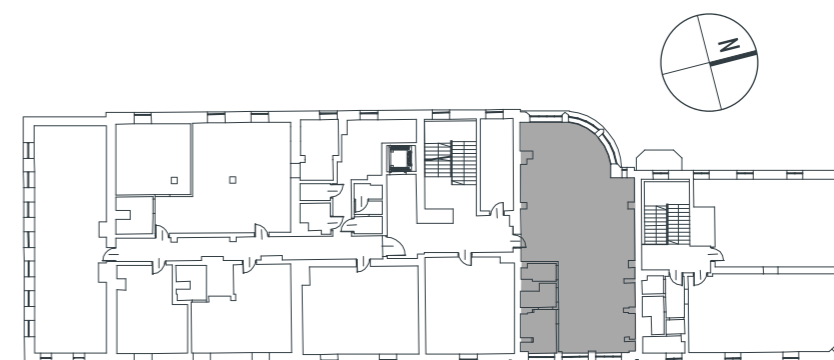

ZABŁOCIE 23

PRZYKŁADOWA ARANŻACJA BIURA

①	POMIESZCZENIE BIUROWE	57,06 m ²
②	POMIESZCZENIE BIUROWE	24,69 m ²
③	POMIESZCZENIE BIUROWE	9,93 m ²
④	ZAPLECZE SOCJALNE	5,79 m ²

POWIERZCHNIA
UŻYTKOWA

97,47 m²

ZABŁOCIE 23

PRZYKŁADOWA ARANŻACJA BIURA

①	POMIESZCZENIE BIUROWE	97,03 m ²
②	ZAPLECZE SOCJALNE	6,82 m ²
③	ZAPLECZE SOCJALNE	3,34 m ²
④	ZAPLECZE SOCJALNE	2,67 m ²

POWIERZCHNIA
UŻYTKOWA

109,86 m²