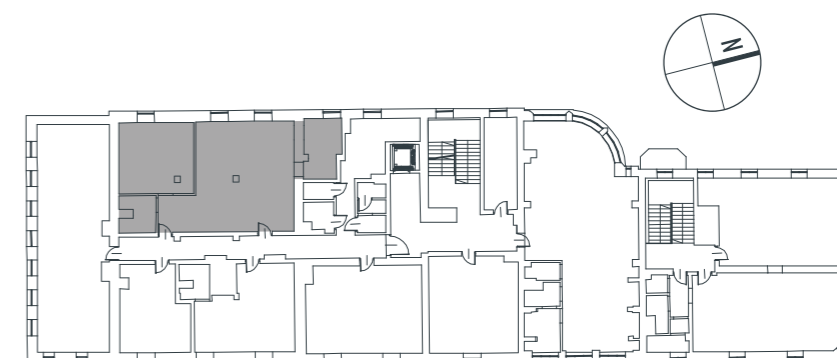

ZABŁOCIE 23

PRZYKŁADOWA ARANŻACJA BIURA

①	POMIESZCZENIE BIUROWE	57,06 m ²
②	POMIESZCZENIE BIUROWE	24,69 m ²
③	POMIESZCZENIE BIUROWE	9,93 m ²
④	ZAPLECZE SOCJALNE	5,79 m ²

POWIERZCHNIA
UŻYTKOWA

97,47 m²

ZABŁOCIE 23

PRZYKŁADOWA ARANŻACJA BIURA

①	POMIESZCZENIE BIUROWE	97,03 m ²
②	ZAPLECZE SOCJALNE	6,82 m ²
③	ZAPLECZE SOCJALNE	3,34 m ²
④	ZAPLECZE SOCJALNE	2,67 m ²

POWIERZCHNIA
UŻYTKOWA

109,86 m²